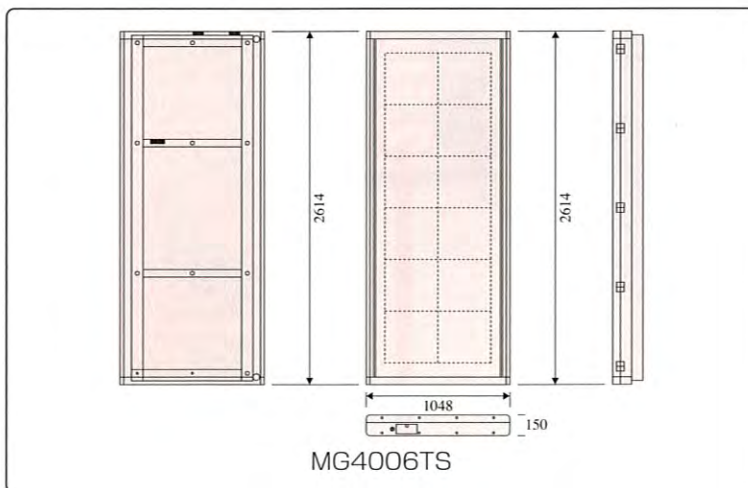

外形寸法図

使用上のご注意とお願い

1. ●外光の影響を受けると表示が見えにくくなる場合がありますので、ご注意ください。
   - ●湿気の多い場所での使用は避けてください。
   - ●設置に関しては、本体に添付の設置注意事項をお守りください。
2. ※製品改良等に伴い仕様は予告なく変更することがあります。
   写真は印刷物ですから実際の色とは若干異なる場合があります。

安全に関するご注意

警告

- ●ご使用の際は、取扱説明書をよく読みの上、正しくお使い下さい。
- ●分解・改造は故障のもと。分解したり不用意に内部にさわると、感電や故障の原因になります。

お問い合わせは…

BIT SIGN®
株式会社 ビットサイン