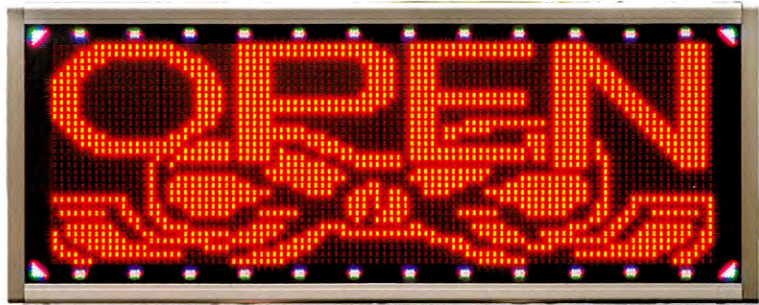

Miracle Great MG4006T

ミラクルグレート

超高輝度
LED

1,048mm

2,614mm

縦・横表示切替OK!!

通信機能

DW-902

電光表示器を高所に設置する際、20mまでの遠隔操作が手元で可能。また、ボタン1つでCFカード内の表示データを転送できます。

MC-MD1

モデム通信対応。パソコン直結で、500mまでの長距離データ転送が可能なコントローラです。

PHS kit

ウィルコム通信回線で表示データの入替が可能です。(通信接続可能地域に限ります。)

仕様

商品名	ミラクルグレート
種別	6文字2段片面
型式	MG4006TS
表示色	オレンジ(ドットライン:R・G・B)
表示素子	5φ超高輝度LED
構造	防滴構造(屋外仕様)
外形サイズ	2,614(W)×1,048(H)×150(D)mm
表示サイズ	2,400(W)×800(H)mm
電源	AC100V 50/60Hz
消費電力	平均180W(最大560W)
重量	84.5kg
オプション	CF×メモリカード遠隔操作ユニット・PHS通信ユニット