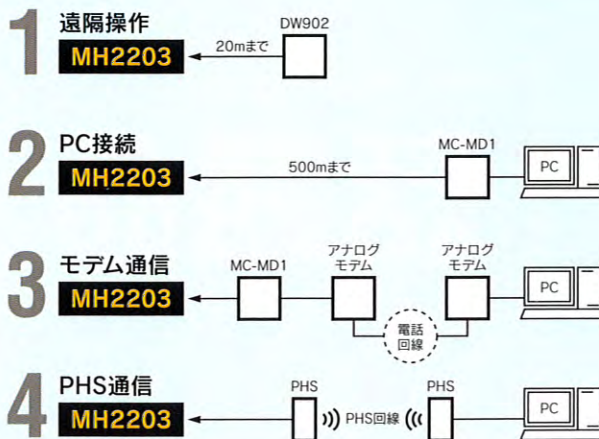

通信機能

使用上のご注意とお願い

1. ●外光の影響を受けると表示が見えにくくなる場合がありますので、ご注意ください。
   - ●湿気の多い場所での使用は避けてください。
   - ●設置に関しては、本体に添付の設置注意事項をお守りください。
2. ※製品改良等に伴い仕様は予告なく変更することがあります。
   写真は印刷物ですから実際の色とは若干異なる場合があります。

警告

安全に関するご注意

- ●ご使用の際は、取扱説明書をよくお読みの上、正しくお使いください。
- ●分解・改造は故障のもと。分解したり不用意に内部にさわると、感電や故障の原因になります。

お問い合わせは...

株式会社 ビットサイン