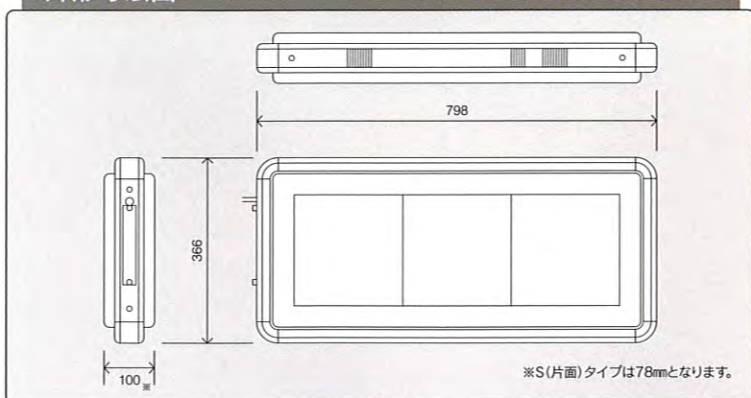

外形寸法図

MH2203W

仕様

仕様		ミラクルハーモニー	
商品名	ミラクルハーモニー		
種別	3文字1段両面	3文字1段片面	
型式	MH2203W	MH2203S	
電源	AC100V 50/60Hz		
消費電力	平均 61W(最大 123W)	平均 31W(最大 62W)	
表示素子	5φ 超高輝度LED		
表示色	黄(ドットライン)/赤・青・緑、コーナー/白)		
構造	防滴構造(屋外仕様)		
外形寸法	798(W)×366(H)×100(D)mm	798(W)×366(H)×78(D)mm	
重量	7.1kg	5.6kg	
オプション	専用スタンド(縦型・横型)、専用ブラケット(縦型・横型)、CFメモリーカード遠隔操作ユニット、PHS通信ユニット、PC入力ソフト		