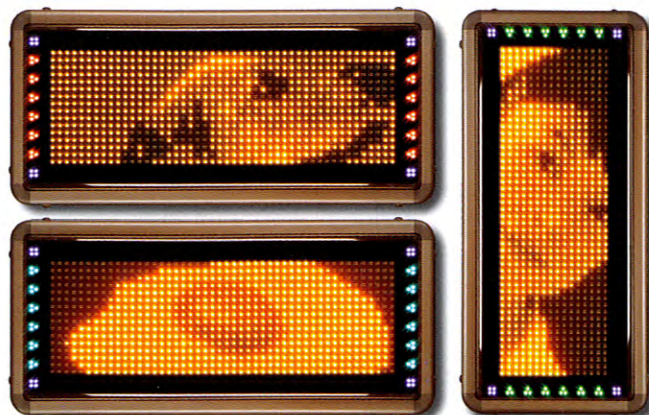

超・高・輝・度  
L E D

自店だけの  
「奇跡の調和」が  
可能に!!

高輝度  
高性能

話題品

16ドット階調機能  
〈64階調〉

Miracle Harmony  
MH2203

▶▶ LED = ECO  
LEDはエコノミーだからエコロジー

〈インパクト〉抜群のアイキャッチ能力と  
設置が簡単な〈コンパクト〉ボディ。  
そして、階調表示で表現力も豊か。

○自動調光機能

周囲の明るさに合わせて、LEDを最  
適の光量に自動で調整し、これにより消費電力も低減します。昼でも夜でも安心。

**16ドット  
階調機能搭載**

より繊細な表示が可能になりました。

○グラフィック文字対応

グラフィック文字を作成することにより業態に合った表現が可能となります。また、多様な業種に対応するグラフィックデータもご用意しております。特注グラフィック・各種ロゴも作成しております。

外形寸法図

MH2203W

仕様

仕様		ミラクルハーモニー	
商品名	ミラクルハーモニー		
種別	3文字1段両面	3文字1段片面	
型式	MH2203W	MH2203S	
電源	AC100V 50/60Hz		
消費電力	平均 61W(最大 123W)	平均 31W(最大 62W)	
表示素子	5φ 超高輝度LED		
表示色	黄(ドットライン)/赤・青・緑、コーナー/白)		
構造	防滴構造(屋外仕様)		
外形寸法	798(W)×366(H)×100(D)mm	798(W)×366(H)×78(D)mm	
重量	7.1kg	5.6kg	
オプション	専用スタンド(縦型・横型)、専用ブラケット(縦型・横型)、CFメモリーカード遠隔操作ユニット、PHS通信ユニット、PC入力ソフト		