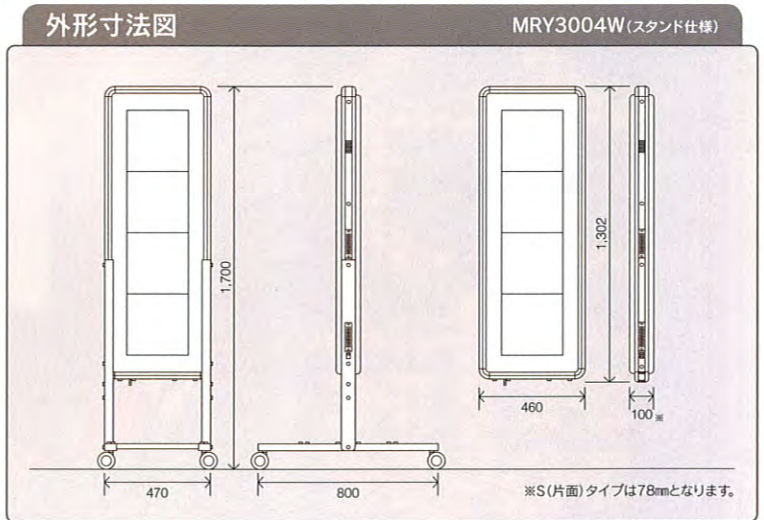

仕 様	
商 品 名	ミラクルレボリューション イエロー
種 別	4文字1段両面 4文字1段片面
型 式	MRY3004W MRY3004S
電 源	AC100V 50/60Hz
消費電力	平均 140W(最大 280W) 平均 70W(最大 140W)
表示素子	5φ 超高輝度LED
表 示 色	黄(ドットライン/赤・青・緑、コーナー/白)
構 造	防滴構造(屋外仕様)
外形寸法	1,302(W)×460(H)×100(D)mm 1,302(W)×460(H)×78(D)mm
重 量	14.0kg 11.0kg
オプション	専用スタンド(縦型)、専用ブラケット(縦型)、CFメモリーカード遠隔操作ユニット、PHS通信ユニット、PC入力ソフト