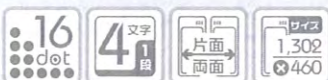

超 高 輝 度
L E D

●● 省エネタイプ

LED (Light Emitting Diode) は、光を発生する半導体 (ダイオード) です。消費電力が少なく、長寿命・環境にやさしい省エネタイプです。

●● ホワイト&レインボー

コーナードットのホワイトとドットラインのレインボーによる、多彩なアイキャッチがなんと120種類!!

●● スケジュール管理

伝えたいメッセージが年間を通じて自動表示切替。曜日別・時間帯別表示もOK! 手間いらず。

●● リモコン

多機能リモコンで表示チャンネル選択がとても簡単。まるで携帯電話のメールのような文章を入力できます。また、漢字変換・業種別辞書変換でよりスムーズな文書作成が可能になりました。

[460mm]

[1,302mm]

LEDは省エネで長寿命。
だから、環境にやさしい。

▶▶ LED = ECO

LEDはエコノミーだからエコロジー

Miracle Revolution Yellow Series
MRY3004

仕 様	
商 品 名	ミラクルレボリューション イエロー
種 別	4文字1段両面 4文字1段片面
型 式	MRY3004W MRY3004S
電 源	AC100V 50/60Hz
消費電力	平均 140W(最大 280W) 平均 70W(最大 140W)
表示素子	5φ 超高輝度LED
表 示 色	黄(ドットライン/赤・青・緑、コーナー/白)
構 造	防滴構造(屋外仕様)
外形寸法	1,302(W)×460(H)×100(D)mm 1,302(W)×460(H)×78(D)mm
重 量	14.0kg 11.0kg
オプション	専用スタンド(縦型)、専用ブラケット(縦型)、CFメモリーカード遠隔操作ユニット、PHS通信ユニット、PC入力ソフト