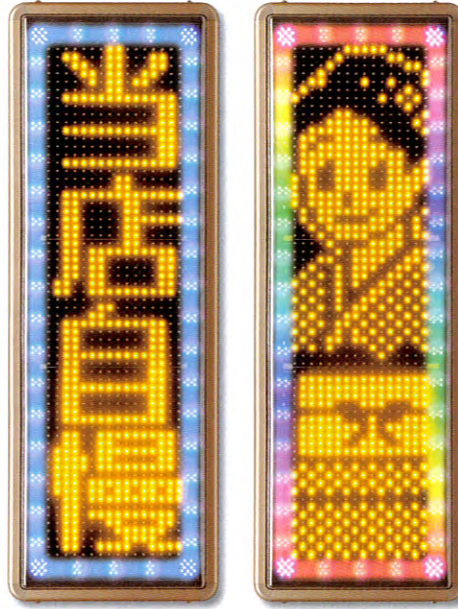

超 高 輝 度
L E D

●● 省エネタイプ

LED (Light Emitting Diode) は、光を発生する半導体 (ダイオード) です。消費電力が少なく、長寿命・環境にやさしい省エネタイプです。

●● ホワイト&レインボー

コーナードットのホワイトとドットラインのレインボーによる、多彩なアイキャッチがなんと120種類!!

●● スケジュール管理

伝えたいメッセージが年間を通じて自動表示切替。曜日別・時間帯別表示もOK! 手間いらず。

●● リモコン

多機能リモコンで表示チャンネル選択がとても簡単。まるで携帯電話のメールのような文章を入力できます。また、漢字変換・業種別辞書変換でよりスムーズな文書作成が可能になりました。

[460mm]

[1,302mm]

LEDは省エネで長寿命。
だから、環境にやさしい。

▶▶ LED = ECO

LEDはエコノミーだからエコロジー

Miracle Revolution Yellow Series
MRY3004

BIT SIGN

120種類もの多彩なアイキャッチを搭載!!
さらに、アクション、スピード等の組み合わせにより、
自分だけの表現が可能に!

コーナードットの白色LEDにもアクション、スピード、点滅回数等の設定ができるので、ドットラインとの組み合わせで、思いも寄らない変化が表現可能になりました。

○自動調光機能

周囲の明るさに合わせて、LEDを最適な光量に自動で調整し、これにより消費電力も低減します。昼でも夜でも安心。

仕 様	
商 品 名	ミラクルレボリューション イエロー
種 別	4文字1段両面 4文字1段片面
型 式	MRY3004W MRY3004S
電 源	AC100V 50/60Hz
消費電力	平均 140W(最大 280W) 平均 70W(最大 140W)
表示素子	5φ 超高輝度LED
表 示 色	黄(ドットライン/赤・青・緑、コーナー/白)
構 造	防滴構造(屋外仕様)
外形寸法	1,302(W)×460(H)×100(D)mm 1,302(W)×460(H)×78(D)mm
重 量	14.0kg 11.0kg
オプション	専用スタンド(縦型)、専用ブラケット(縦型)、CFメモリーカード遠隔操作ユニット、PHS通信ユニット、PC入力ソフト