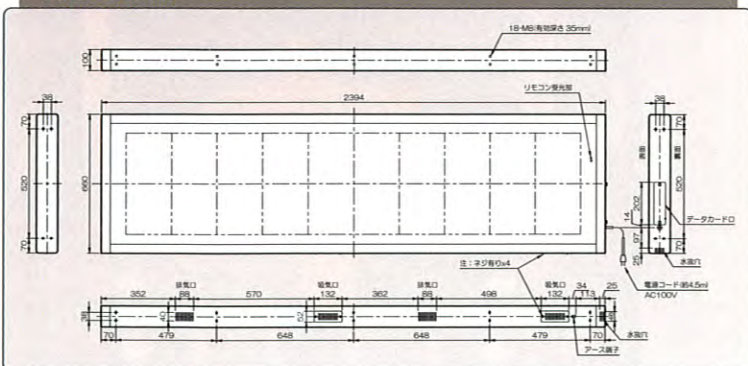

大きな画面で、表現力豊かな美しい表示を!

12ドット   24ドット   24ドット階調付

24ドットフォントで大きくきれいな文字階調付でなめらかな表現が可能に

○自動調光機能

周囲の明るさに合わせて、LEDを最適の光量に自動で調整し、これにより消費電力も低減します。昼でも夜でも安心。

○グラフィック文字対応

グラフィック文字を作成することにより業態に合った表現が可能となります。また、多様な業種に対応するグラフィックデータもご用意しております。特注グラフィック・各種ロゴも作成しております。

仕 様

商品名	ピコハーモニー	
表示文字数	10文字2段(12ドット時) / 5文字1段(24ドット時)	
型 式	PH2210TW(両面)	PH2210TS(片面)
電 源	AC100V 50/60Hz	
消費電力	平均 189W(最大 420W)	平均 95W(最大 210W)
表示素子	5φ超高輝度LED	
表示色	イエロー(ドットライン/赤・青・緑、白)	
構 造	防滴構造(屋外仕様)	
外形寸法	2,394(W)×660(H)×100(D)mm(両/片)	
重 量	48.2kg	38.4kg
オプション	専用ブラケット(縦型)、CFメモリーカード遠隔操作ユニット、PHS通信ユニット、PC入カソフト	

外形寸法図

通信機能

使用上のご注意とお願い

1. 外光の影響を受けると表示が見えにくくなる場合がありますので、ご注意ください。
   - 湿気の多い場所での使用は避けてください。
   - 設置に関しては、本体に添付の設置注意事項をお守りください。
2. ※ 製品改良等に伴い仕様は予告なく変更することがあります。写真は印刷物ですから実際の色とは若干異なる場合があります。

安全に関するご注意

- ご使用の際は、取扱説明書をよくお読みの上、正しくお使いください。
- 分解・改造は故障のもと。分解したり不用意に内部にさわると、感電や故障の原因になります。

お問い合わせは...

株式会社 ビットサイン