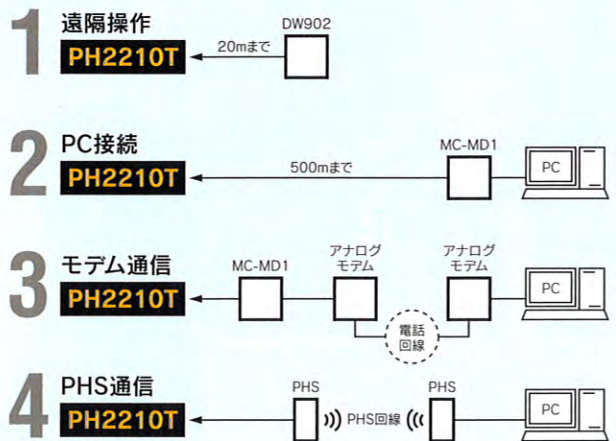

グラフィック文字を作成することにより業態に合った表現が可能となります。また、多様な業種に対応するグラフィックデータもご用意しております。特注グラフィック・各種ロゴも作成しております。

仕 様

商品名	ピコハーモニー	
表示文字数	10文字2段(12ドット時) / 5文字1段(24ドット時)	
型 式	PH2210TW(両面)	PH2210TS(片面)
電 源	AC100V 50/60Hz	
消費電力	平均 189W(最大 420W)	平均 95W(最大 210W)
表示素子	5φ超高輝度LED	
表示色	イエロー(ドットライン/赤・青・緑、白)	
構 造	防滴構造(屋外仕様)	
外形寸法	2,394(W)×660(H)×100(D)mm(両/片)	
重 量	48.2kg	38.4kg
オプション	専用ブラケット(縦型)、CFメモリーカード遠隔操作ユニット、PHS通信ユニット、PC入カソフト	

外形寸法図

通信機能

使用上のご注意とお願い

- 外光の影響を受けると表示が見えにくくなる場合がありますので、ご注意ください。
 - 湿気の多い場所での使用は避けてください。
 - 設置に関しては、本体に添付の設置注意事項をお守りください。
- ※ 製品改良等に伴い仕様は予告なく変更することがあります。写真は印刷物ですから実際の色とは若干異なる場合があります。

安全に関するご注意

- ご使用の際は、取扱説明書をよくお読みの上、正しくお使いください。
- 分解・改造は故障のもと。分解したり不用意に内部にさわると、感電や故障の原因になります。