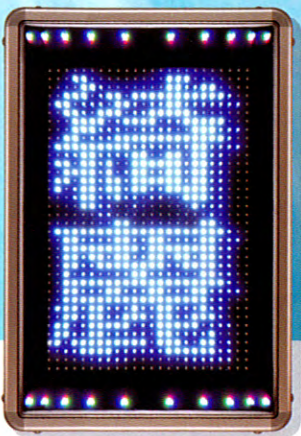

超高輝度  
LED

# PHW2003T

Pico Harmony White

Feel it ! Pico Harmony White

エレガント&コンパクトデザイン。  
上品でかわいいホワイトサイン、デビュー。

#### DW-902

電光表示器を高所に設置する際、20mまでの遠隔操作が手元で可能。また、ボタン1つでCFカード内の表示データを転送できます。

#### MC-MD1

モデム通信または、パソコン直結で、500mまでの長距離データ転送が可能なコントローラです。