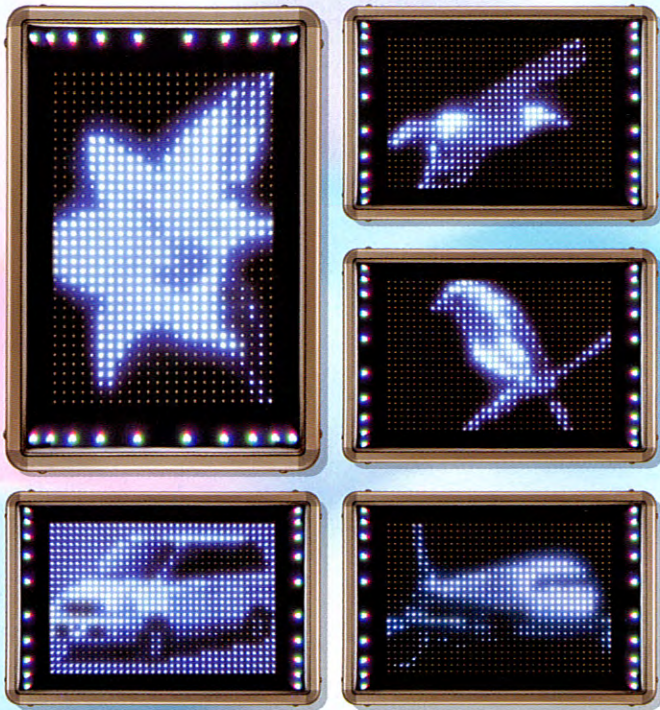

# PHW2003T

Pico Harmony White

Feel it ! Pico Harmony White

エレガント&コンパクトデザイン。  
上品でかわいいホワイトサイン、デビュー。

#### DW-902

電光表示器を高所に設置する際、20mまでの遠隔操作が手元で可能。また、ボタン1つでCFカード内の表示データを転送できます。