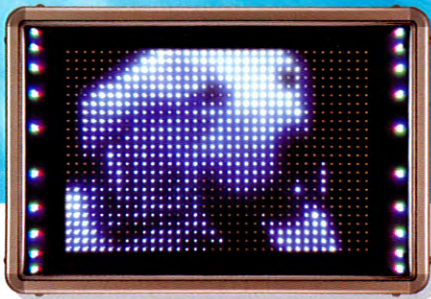

超高輝度  
LED

# PHW2003T

Pico Harmony White

Feel it ! Pico Harmony White

エレガント&コンパクトデザイン。  
上品でかわいいホワイトサイン、デビュー。

#### DW-902

電光表示器を高所に設置する際、20mまでの遠隔操作が手元で可能。また、ボタン1つでCFカード内の表示データを転送できます。

#### MC-MD1

モデム通信または、パソコン直結で、500mまでの長距離データ転送が可能なコントローラです。