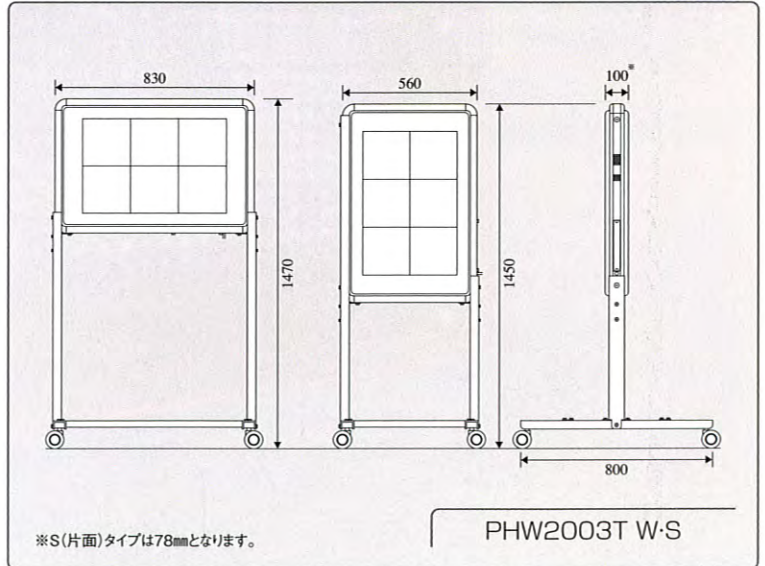

### 仕様

商品名	ピコハーモニー ホワイト	
種別	3文字2段両面	3文字2段片面
型式	PHW2003TW	PHW2003TS
電源	AC100V 50/60Hz	
消費電力	平均 52W(最大160W)	平均 27W(最大84W)
表示素子	5φ超高輝度LED	
表示色	ホワイト(ドットライン/赤・青・緑)	
構造	防滴構造(屋外仕様)	
外形寸法	830(W)×560(H)×100(D)mm	830(W)×560(H)×78(D)mm
重量	10.5kg	8.6kg
オプション	縦型・横型移動式専用スタンド、縦型・横型ブラケット、CFメモリーカード遠隔操作ユニット、PHS通信ユニット、PC入力ソフト	

### 外形寸法図