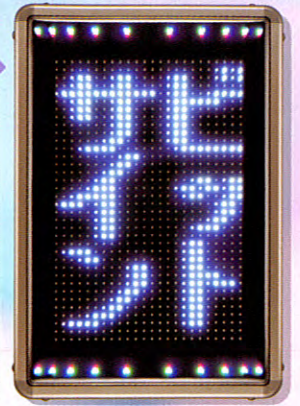

# PHW2003T

Pico Harmony White

Feel it ! Pico Harmony White

エレガント&コンパクトデザイン。  
上品でかわいいホワイトサイン、デビュー。

#### DW-902

電光表示器を高所に設置する際、20mまでの遠隔操作が手元で可能。また、ボタン1つでCFカード内の表示データを転送できます。

#### MC-MD1

モデム通信または、パソコン直結で、500mまでの長距離データ転送が可能なコントローラです。