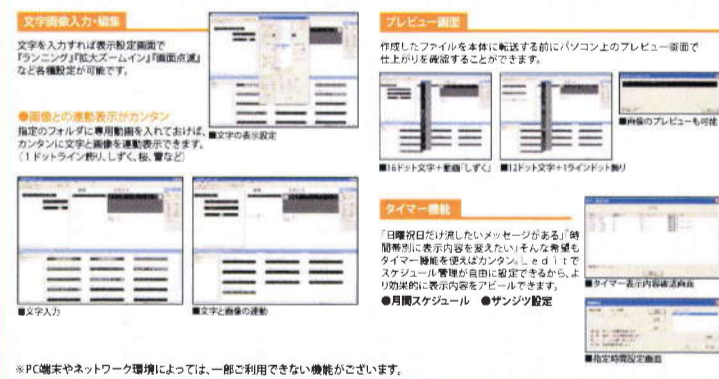

カンタン入力 Ledit

パソコンでカンタンな操作で各種設定が可能です。

必ずお読みください 無線LANを使用する場合

●電波状況は、機器間の距離や障害物、機器構成、回線の混雑状況、お使いの機器などにより変化します。また電波状況により通信できない場合や切断される場合があります。
●送信するデータ量により通信時間が異なります。●環境によりハイパワー型無線LANルーターが必要となる場合があります。設置前に必ず通信環境の確認を行ってください。

しっかり節電

上手に使ってさらにエコ

節電モード搭載

節電モード搭載で消費電力を抑えて表示することができます。

- ■パワーLED:OFF(消灯)
- ■指定ブレース:自動表示「節電営業中このLED看板は省電力で表示中です。」

電気代もお得! 消費電力削減

エコバン+PLUS(3文字・両面)

エコバン+PLUS(4文字・両面)

消費電力約**32%削減!** 消費電力約**30%削減!**

ワンタッチ操作で節電モードON/OFF切り替え

一般的な看板と比べてもエコ!

一般的な同サイズ行灯看板	
(3文字サイズ)	(4文字サイズ)
144w	216w
※40形(36W)蛍光灯×4本の場合	※40形(36W)蛍光灯×6本の場合
消費電力	消費電力
約半分以下!	約1/3!
57w	71w

※当社基準の条件により測定(節電モードで一般的に使用されているコンテンツを表示させた場合。)

高効率LED球採用により 明るさUP!&省エネ

従来機*と同じ明るさで比べた場合、より少ない電力で稼働します。

※エコバン3(NS-YM3110W) ※エコバン4(NS-YM4110W)

実際の運用時	(3文字・両面)	節電モード:約57w(約16円/日)
	通常モード:約84w(約24円/日)	
	(4文字・両面)	節電モード:約71w(約20円/日)
	通常モード:約102w(約29円/日)	

※当社基準の条件により測定(一般的に使用されているコンテンツを表示させた場合。)

※電気料金目安単価23円/kw・h、1日12時間使用で試算(両面モデル)

節電だからLED!

節電アドバイザー エコノ先生