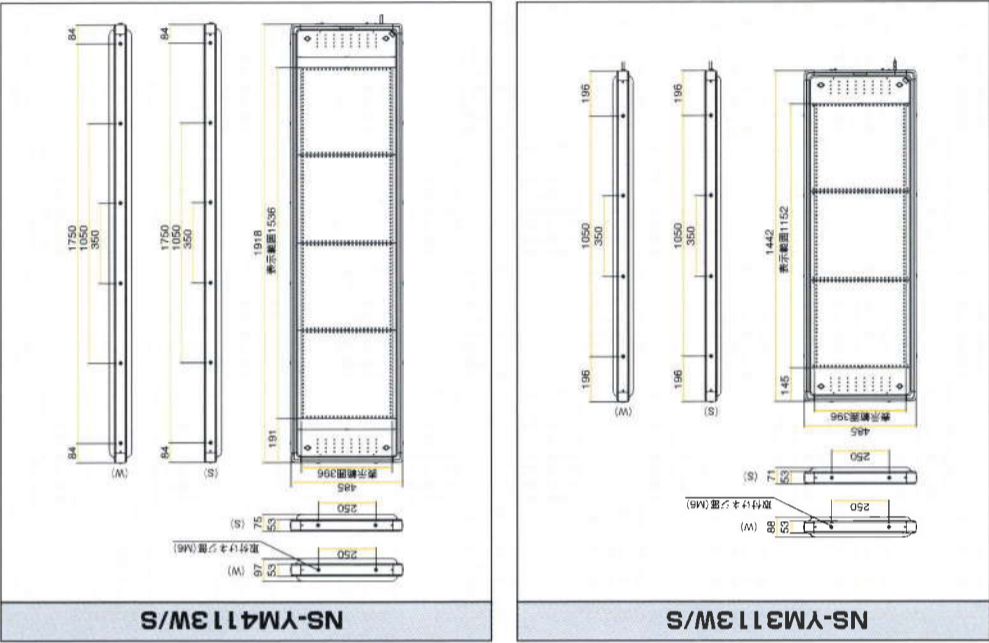

設置条件	屋内仕様		屋外仕様	
	質量	外形寸法	質量	外形寸法
質量	約12.5kg	約485(W)×1,442(H)×88(D)mm	約17kg	約485(W)×1,918(H)×88(D)mm
外形寸法	約485(W)×1,442(H)×88(D)mm	約485(W)×1,918(H)×88(D)mm	約17kg	約485(W)×1,918(H)×88(D)mm
環境条件	気温:-10~40℃ 相対湿度:10~90%(ただし結露しないこと)			
消費電力	最大:約140W 待機時:約20W 最大:約180W 待機時:約25W 最大:約270W 待機時:約30W 最大:約350W 待機時:約40W			
電源電圧	AC100V(50/60Hz)			
表示動作数	文章:83種類 ① USBポート ② LAN ③ 接続入力			
外部I/F	① USBポート ② LAN ③ 接続入力			
タイプ	営業タイム/チャネルタイプ/優先タイム 営業タイム/チャネルタイプ/優先タイム			
輝度切り替え	自動切り替え(3段階)/手動切り替え(8段階)			
飾り部	飾り色:2種類 (カラー)バツル,3色,ブル,ピンク,グリーン フル,ソフト,エレ,エロ,エロ,エロ フル,ソフト,エレ,エロ,エロ,エロ フル,ソフト,エレ,エロ,エロ,エロ			
表示部	表示色:黄色(1色)			
1文字あたりのトット構成	12×12, 16×16, 20×20, 24×24トット (トット構成で表示文字数が変わります)			
表示文字数	3文字1段(1文字のサイズが24×24トットの時) 4文字1段(1文字のサイズが24×24トットの時)			
表示サイズ	約396(W)×1,152(H)mm(縦置き時)			
品番	NS-YM3113S (片面)	NS-YM4113S (片面)	NS-YM3113W (両面)	NS-YM4113W (両面)

株式会社オービカル
http://www.tb-group.co.jp
TBグループ
お問い合わせは当社へどうぞ

注意
安全にお使いいただくために
表示された正しい電源・電圧でお使いください。
故障や発熱の場合、感電するおそれがあります。

■商品ご購入の際は、別途消費税が付加されますので、ご了承ください。
また、本カタログは内容及び仕様の一部を予告なく変更することがありますので、ご了承ください。

USBメモリー採用
データ転送は、小型・軽量で持ち運びが容易なUSBメモリーを採用しました。
<USB規格>
※2.0/USB1.1準拠
※上記規格を満たすすべてのものについて動作を保障するものではありません。

タイム機能
インターネットやテレビなど、特定の曜日や時間帯に指定のメッセージを表示することができます。

地域貢献
フリース搭載
フリー防犯カメラ等、地域に貢献するカメラを搭載できます。

簡単リモコン操作
専用リモコンで簡単な操作が可能で、オリジナルメッセージも入力でき、使用頻度の高いメッセージは予めメモリーに集められます。
メッセージは予めメモリーに集められます。
メッセージは予めメモリーに集められます。

コネクション方法
お客様がリモコンで入力
お客様がリモコンで入力
お客様がリモコンで入力

ELEDY エレディ Yellow
エコバンプラス PLUS
アイキャッチ効果抜群!
「デコカラ」飾りダブル搭載

- 高輝度黄色LED
- 32層調光
- 24ドットフォント
- 楷書体丸ゴシック体
- リモコン対応
- スグスマ対応
- デコカラW
- 節電モード
- LAN対応
- USBメモリー対応
- データメモリー対応