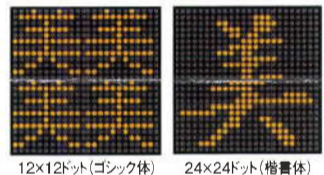

1文字あたり
396mm
×
384mm

高精細! 24ドット+32階調

〈従来〉 〈高精細〉

さらに見やすい!
さらにきれい!

主張が伝わる
看板です!

多彩! 文字構成&フォント

■NS-YM3113W-NS-YM3113Sの場合
12ドットで6文字2段(ゴシック)
24ドットで3文字1段(丸ゴシック・楷書体)
※16ドット(4.5文字) 20ドット(3.6文字)
■NS-YM4113W-NS-YM4113Sの場合
12ドットで8文字2段(ゴシック)
24ドットで4文字1段(丸ゴシック・楷書体)
※16ドット(6文字) 20ドット(4.8文字)

NEW!

アイキャッチ効果抜群!

「デコカラ」W搭載

RGB3in1フルカラーチップLEDを面発光することで豊かな表現が可能。店舗のイメージに合わせた華やかな表示に彩りを添えます。また、両端にハイパワーLEDを搭載し、アイキャッチ効果をさらに高めます。

多彩なコンテンツ

文字から画像まで充実した動作モードで自由自在に表現が可能です。さらにスタイリッシュでシャープなブラックフレームがコンテンツを一層際立たせます。