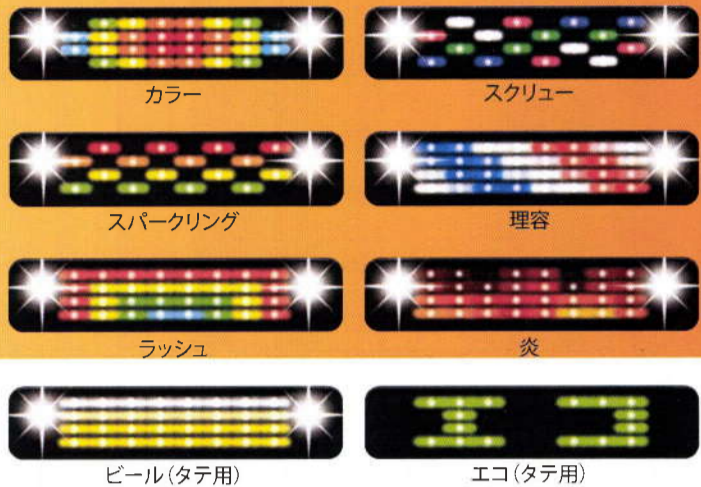

エコバン+PLUSの

LEDは

超高輝度!

広視野角!

超長寿命!

さらに、省エネ!

大きい&きれいな文字表示

クラス最大級!
超デカ文字

1文字あたり
396mm
×
384mm

高精細! 24ドット+32階調

〈従来〉 〈高精細〉

さらに見やすい!
さらにきれい!

主張が伝わる
看板です!

多彩! 文字構成&フォント

■NS-YM3113W-NS-YM3113Sの場合
12ドットで6文字2段(ゴシック)
24ドットで3文字1段(丸ゴシック・楷書体)
※16ドット(4.5文字) 20ドット(3.6文字)
■NS-YM4113W-NS-YM4113Sの場合
12ドットで8文字2段(ゴシック)
24ドットで4文字1段(丸ゴシック・楷書体)
※16ドット(6文字) 20ドット(4.8文字)

NEW!

アイキャッチ効果抜群!

「デコカラ」W搭載

RGB3in1フルカラーチップLEDを面発光することで豊かな表現が可能。店舗のイメージに合わせた華やかな表示に彩りを添えます。また、両端にハイパワーLEDを搭載し、アイキャッチ効果をさらに高めます。

多彩なコンテンツ

文字から画像まで充実した動作モードで自由自在に表現が可能です。さらにスタイリッシュでシャープなブラックフレームがコンテンツを一層際立たせます。